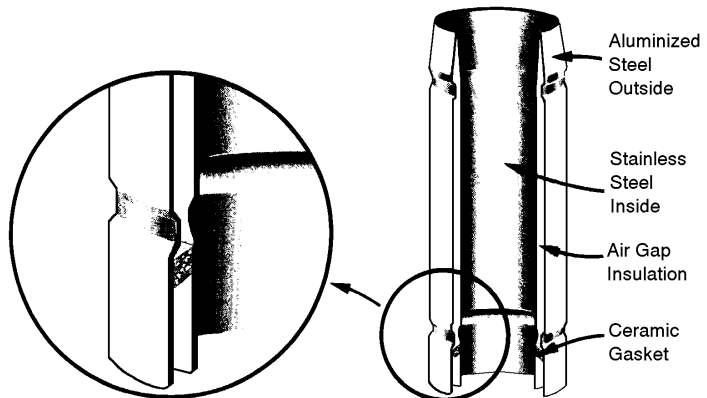

PELLET VENT

3"

4"

5' Length	3PVP-60	\$ 103.13	4PVP-60	116.96
3' Length	3PVP-36	72.15	4PVP-36	86.28
2' Length	3PVP-24	52.61	4PVP-24	66.44
12" Length	3PVP-12	39.82	4PVP-12	42.54
12" Extension	3PVP-12A	54.11	4PVP-12A	59.83
45° Elbow	3PVP-E45	70.35	4PVP-E45	79.67
90° Elbow	3PVP-E90	87.94	4PVP-E90	110.65
Roof Flashing	3PVP-F6	22.53	4PVP-F6	25.10
Ceiling Firestop	3PVP-FS	57.58	4PVP-FS	67.19
Tee w/cap	3PVP-T1	117.87	4PVP-T1	123.28
Storm Collar	3PVP-SC	6.45	4PVP-SC	7.51
Wall Strap	3PVP-WS	26.90	4PVP-WS	29.16
Horizontal Cap	3PVP-HSC	57.87	4PVP-HRC	65.38
Vertical Cap	3PVP-VC	65.38	4PVP-VC	69.74
Wall Thimble	3PVP-WT	75.16	4PVP-WT	80.73
Pipe Adapter	3PVP-AD	21.64	4PVP-AD	23.44
Increaser 3" to 4"	3PVP-X4	68.23		

DIRECT-VENT GAS VENTING

24B

F6

VCH

HC

VC

WT

E45

E90

4" x 6⁵/₈"

5" x 8"

5'...Length	46DVA-60	\$ 106.25	58DVA-60	125.00
4'...Length	46DVA-48	79.73	58DVA-48	93.80
3'...Length	46DVA-36	66.71	58DVA-36	78.48
2'...Length	46DVA-24	54.63	58DVA-24	64.26
12" Length	46DVA-12	40.01	58DVA-12	47.07
8½" Extension	46DVA-08A	29.73		
4'...Length(Black)	46DVA-48B	111.63		
3'...Length(Black)	46DVA-36B	93.39		
2'...Length(Black)	46DVA-24B	76.47		
12" Length(Black)	46DVA-12B	59.01		
9" Length(Black)	46DVA-09B	53.25		
45° Elbow	46DVA-E45	53.95	58DVA-E45	65.85
90° Elbow	46DVA-E90	63.12	58DVA-E90	76.80
45° Elbow(Black)	46DVA-E45B	70.60		
90° Elbow(Black)	46DVA-E90B	82.46		
Roof Flashing	46DVA-F6	38.38	58DVA-F6	70.86
Storm Collar	46DVA-SC	11.16	58DVA-SC	18.26
Horizontal Cap	46DVA-HC	222.90	58DVA-HC	253.44
Vertical Cap	46DVA-VC	106.45	58DVA-VC	121.71
Vertical Cap (High Wind)	46DVA-VCH	89.85	58DVA-VCH	106.72
Ceiling Firestop	46DVA-FS	13.16	58DVA-FS	16.45
Wall Strap	46DVA-WS	23.79	58DVA-WS	27.06
Wall Thimble	46DVA-WT	54.63	58DVA-WT	74.17