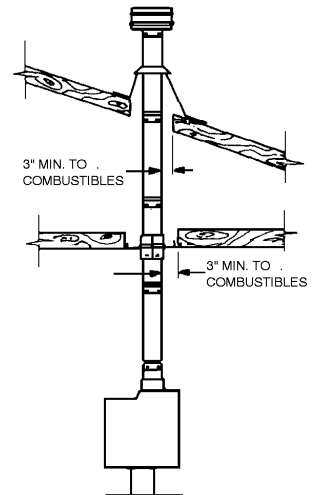

PELLET VENT

3"

4"

5' Length	3PVP-60	\$ 103.13	4PVP-60	116.96
3' Length	3PVP-36	72.15	4PVP-36	86.28
2' Length	3PVP-24	52.61	4PVP-24	66.44
12" Length	3PVP-12	39.82	4PVP-12	42.54
12" Extension	3PVP-12A	54.11	4PVP-12A	59.83
45° Elbow	3PVP-E45	70.35	4PVP-E45	79.67
90° Elbow	3PVP-E90	87.94	4PVP-E90	110.65
Roof Flashing	3PVP-F6	22.53	4PVP-F6	25.10
Ceiling Firestop	3PVP-FS	57.58	4PVP-FS	67.19
Tee w/cap	3PVP-T1	117.87	4PVP-T1	123.28
Storm Collar	3PVP-SC	6.45	4PVP-SC	7.51
Wall Strap	3PVP-WS	26.90	4PVP-WS	29.16
Horizontal Cap	3PVP-HSC	57.87	4PVP-HRC	65.38
Vertical Cap	3PVP-VC	65.38	4PVP-VC	69.74
Wall Thimble	3PVP-WT	75.16	4PVP-WT	80.73
Pipe Adapter	3PVP-AD	21.64	4PVP-AD	23.44
Increaser 3" to 4"	3PVP-X4	68.23		

DIRECT-VENT GAS VENTING

24B

F6

VCH

HC

VC

WT

E45

E90

4" x 6⁵/₈"

5" x 8"

5'...Length	46DVA-60	\$ 106.25	58DVA-60	125.00
4'...Length	46DVA-48	79.73	58DVA-48	93.80
3'...Length	46DVA-36	66.71	58DVA-36	78.48
2'...Length	46DVA-24	54.63	58DVA-24	64.26
12" Length	46DVA-12	40.01	58DVA-12	47.07
8½" Extension	46DVA-08A	29.73		
4'...Length(Black)	46DVA-48B	111.63		
3'...Length(Black)	46DVA-36B	93.39		
2'...Length(Black)	46DVA-24B	76.47		
12" Length(Black)	46DVA-12B	59.01		
9" Length(Black)	46DVA-09B	53.25		
45° Elbow	46DVA-E45	53.95	58DVA-E45	65.85
90° Elbow	46DVA-E90	63.12	58DVA-E90	76.80
45° Elbow(Black)	46DVA-E45B	70.60		
90° Elbow(Black)	46DVA-E90B	82.46		
Roof Flashing	46DVA-F6	38.38	58DVA-F6	70.86
Storm Collar	46DVA-SC	11.16	58DVA-SC	18.26
Horizontal Cap	46DVA-HC	222.90	58DVA-HC	253.44
Vertical Cap	46DVA-VC	106.45	58DVA-VC	121.71
Vertical Cap (High Wind)	46DVA-VCH	89.85	58DVA-VCH	106.72
Ceiling Firestop	46DVA-FS	13.16	58DVA-FS	16.45
Wall Strap	46DVA-WS	23.79	58DVA-WS	27.06
Wall Thimble	46DVA-WT	54.63	58DVA-WT	74.17