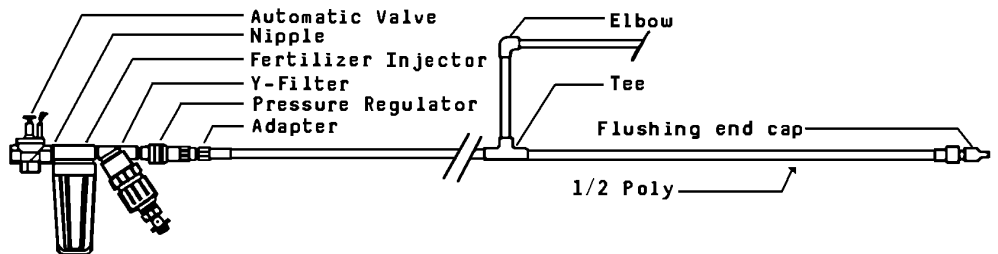

### Pressure Reducers

		<i>Max In</i>	<i>PSI Out</i>	<i>GPM</i>	<i>Thread</i>
<b>PRM-30</b>	<b>\$ 16.50</b>	90	30	2-20	3/4" Fht x Fht