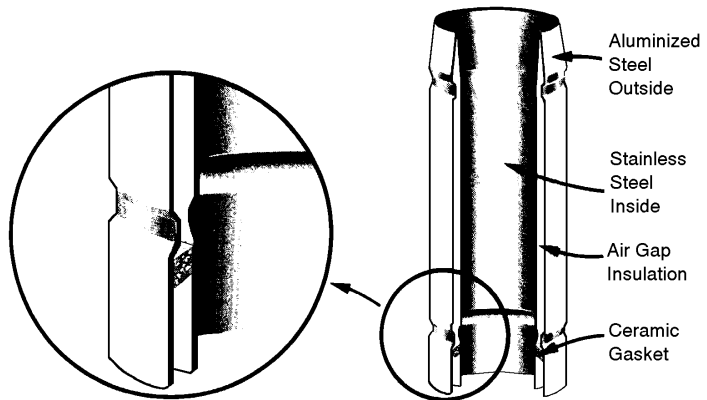

PELLET VENT

3"

4"

5' Length	3PVP-60	\$ 103.13	4PVP-60	116.96
3' Length	3PVP-36	72.15	4PVP-36	86.28
2' Length	3PVP-24	52.61	4PVP-24	66.44
12" Length	3PVP-12	39.82	4PVP-12	42.54
12" Extension	3PVP-12A	54.11	4PVP-12A	59.83
45° Elbow	3PVP-E45	70.35	4PVP-E45	79.67
90° Elbow	3PVP-E90	87.94	4PVP-E90	110.65
Roof Flashing	3PVP-F6	22.53	4PVP-F6	25.10
Ceiling Firestop	3PVP-FS	57.58	4PVP-FS	67.19
Tee w/cap	3PVP-T1	117.87	4PVP-T1	123.28
Storm Collar	3PVP-SC	6.45	4PVP-SC	7.51
Wall Strap	3PVP-WS	26.90	4PVP-WS	29.16
Horizontal Cap	3PVP-HSC	57.87	4PVP-HRC	65.38
Vertical Cap	3PVP-VC	65.38	4PVP-VC	69.74
Wall Thimble	3PVP-WT	75.16	4PVP-WT	80.73
Pipe Adapter	3PVP-AD	21.64	4PVP-AD	23.44
Increaser 3" to 4"	3PVP-X4	68.23		