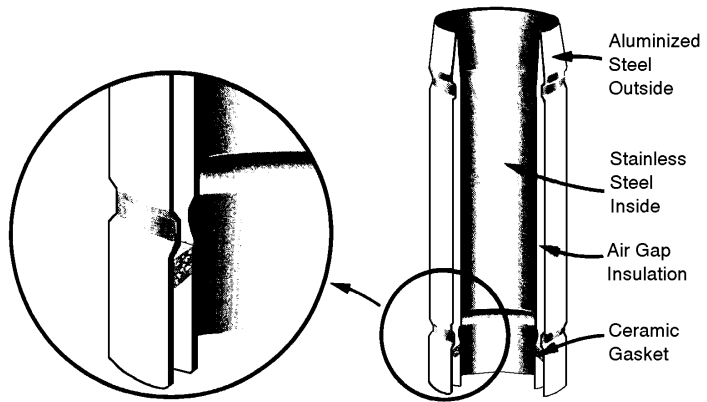

PELLET VENT

3"

4"

5' Length	3PVP-60	\$ 100.61	4PVP-60	114.10
3' Length	3PVP-36	70.39	4PVP-36	84.18
2' Length	3PVP-24	51.33	4PVP-24	64.82
12" Length	3PVP-12	38.85	4PVP-12	41.50
12" Extension	3PVP-12A	52.79	4PVP-12A	58.37
45° Elbow	3PVP-E45	68.63	4PVP-E45	77.73
90° Elbow	3PVP-E90	85.80	4PVP-E90	107.95
Roof Flashing	3PVP-F6	21.98	4PVP-F6	24.49
Ceiling Firestop	3PVP-FS	56.17	4PVP-FS	65.55
Tee w/cap	3PVP-T	114.99	4PVP-T	120.27
Storm Collar	3PVP-SC	6.29	4PVP-SC	7.32
Wall Strap	3PVP-WS	26.25	4PVP-WS	28.45
Horizontal Cap	3PVP-HC	56.46	4PVP-HRC	63.47
Vertical Cap	3PVP-VC	63.79	4PVP-VC	68.04
Wall Thimble	3PVP-WT	73.32	4PVP-WT	78.76
Pipe Adapter	3PVP-AD	21.11	4PVP-AD	22.87
Increaser 3" to 4"	3PVP-x4	66.57		