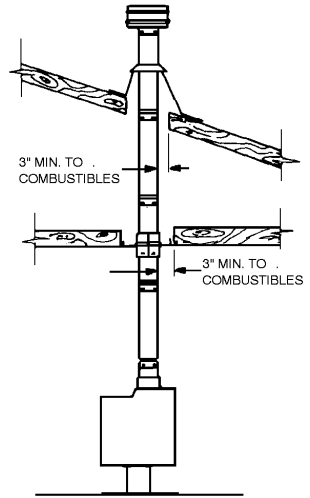

PELLET VENT

3"

4"

5' Length	3PVP-60	\$ 100.61	4PVP-60	114.10
3' Length	3PVP-36	70.39	4PVP-36	84.18
2' Length	3PVP-24	51.33	4PVP-24	64.82
12" Length	3PVP-12	38.85	4PVP-12	41.50
12" Extension	3PVP-12A	52.79	4PVP-12A	58.37
45° Elbow	3PVP-E45	68.63	4PVP-E45	77.73
90° Elbow	3PVP-E90	85.80	4PVP-E90	107.95
Roof Flashing	3PVP-F6	21.98	4PVP-F6	24.49
Ceiling Firestop	3PVP-FS	56.17	4PVP-FS	65.55
Tee w/cap	3PVP-T	114.99	4PVP-T	120.27
Storm Collar	3PVP-SC	6.29	4PVP-SC	7.32
Wall Strap	3PVP-WS	26.25	4PVP-WS	28.45
Horizontal Cap	3PVP-HC	56.46	4PVP-HRC	63.47
Vertical Cap	3PVP-VC	63.79	4PVP-VC	68.04
Wall Thimble	3PVP-WT	73.32	4PVP-WT	78.76
Pipe Adapter	3PVP-AD	21.11	4PVP-AD	22.87
Increaser 3" to 4"	3PVP-x4	66.57		