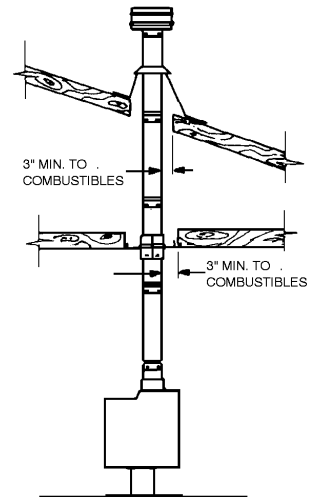

PELLET VENT

3"

4"

5' Length	3PVP-60	\$ 103.13	4PVP-60	116.96
3' Length	3PVP-36	72.15	4PVP-36	86.28
2' Length	3PVP-24	52.61	4PVP-24	66.44
12" Length	3PVP-12	39.82	4PVP-12	42.54
12" Extension	3PVP-12A	54.11	4PVP-12A	59.83
45° Elbow	3PVP-E45	70.35	4PVP-E45	79.67
90° Elbow	3PVP-E90	87.94	4PVP-E90	110.65
Roof Flashing	3PVP-F6	22.53	4PVP-F6	25.10
Ceiling Firestop	3PVP-FS	57.58	4PVP-FS	67.19
Tee w/cap	3PVP-T1	117.87	4PVP-T1	123.28
Storm Collar	3PVP-SC	6.45	4PVP-SC	7.51
Wall Strap	3PVP-WS	26.90	4PVP-WS	29.16
Horizontal Cap	3PVP-HSC	57.87	4PVP-HRC	65.38
Vertical Cap	3PVP-VC	65.38	4PVP-VC	69.74
Wall Thimble	3PVP-WT	75.16	4PVP-WT	80.73
Pipe Adapter	3PVP-AD	21.64	4PVP-AD	23.44
Increaser 3" to 4"	3PVP-X4	68.23		

DIRECT-VENT GAS VENTING

24B

F6

VCH

HC

VC

WT

E45

E90

4" x 6⁵/₈"

5" x 8"

5'...Length	46DVA-60	\$ 106.25	58DVA-60	125.00
4'...Length	46DVA-48	79.73	58DVA-48	93.80
3'...Length	46DVA-36	66.71	58DVA-36	78.48
2'...Length	46DVA-24	54.63	58DVA-24	64.26
12" Length	46DVA-12	40.01	58DVA-12	47.07
8½" Extension	46DVA-08A	29.73		
4'...Length(Black)	46DVA-48B	111.63		
3'...Length(Black)	46DVA-36B	93.39		
2'...Length(Black)	46DVA-24B	76.47		
12" Length(Black)	46DVA-12B	59.01		
9" Length(Black)	46DVA-09B	53.25		
45° Elbow	46DVA-E45	53.95	58DVA-E45	65.85
90° Elbow	46DVA-E90	63.12	58DVA-E90	76.80
45° Elbow(Black)	46DVA-E45B	70.60		
90° Elbow(Black)	46DVA-E90B	82.46		
Roof Flashing	46DVA-F6	38.38	58DVA-F6	70.86
Storm Collar	46DVA-SC	11.16	58DVA-SC	18.26
Horizontal Cap	46DVA-HC	222.90	58DVA-HC	253.44
Vertical Cap	46DVA-VC	106.45	58DVA-VC	121.71
Vertical Cap (High Wind)	46DVA-VCH	89.85	58DVA-VCH	106.72
Ceiling Firestop	46DVA-FS	13.16	58DVA-FS	16.45
Wall Strap	46DVA-WS	23.79	58DVA-WS	27.06
Wall Thimble	46DVA-WT	54.63	58DVA-WT	74.17